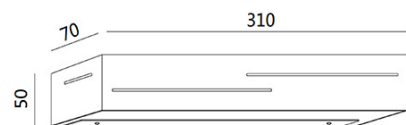

Banny

Codice	3618-21-282
Tipologia	Parete
Designer	S.T. Fabas Luce
Codice a Barre	8019282518921
Tariffa doganale	94051190
Colore	Antracite
Materiale	Struttura in metallo e metacrilato
IP	IP20
Classe di Isolamento	
Dimensioni della Lampada	310x70x50mm - 0.5kg
Dimensioni della Scatola	110x360x75mm - 0.6kg
	Sorgente luminosa 1
Sorgente	LED Integrato
Flusso Apparecchio	1700 lm
Temperatura Colore	Warm white 3000K
Classe Energetica	
	Specifica elettrica 1
Tensione di Alimentazione	230 Vac 50Hz
Potenza Totale Assorbita	18W