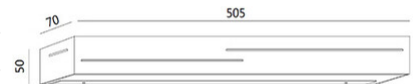

Banny

Codice	3618-26-282
Tipologia	Parete
Designer	S.T. Fabas Luce
Codice a Barre	8019282539643
Tariffa doganale	94051190
Colore	Antracite
Materiale	Struttura in metallo e metacrilato
IP	IP20
Classe di Isolamento	 CL1
Dimensioni della Lampada	505x70x50mm - 0.84kg
Dimensioni della Scatola	115x555x80mm - 1kg
	Sorgente luminosa 1
Sorgente	LED Integrato
Flusso Sorgente Luminosa	2260 lm
Temperatura Colore	Warm white 3000K
Classe Energetica	
	Specifica elettrica 1
Tensione di Alimentazione	230V AC 50Hz
Potenza Totale Assorbita	24W