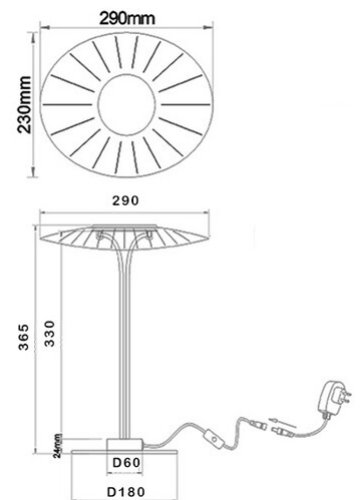

## Vela

<b>Codice</b>	<b>3625-30-102</b>
<b>Tipologia</b>	Tavolo
<b>Designer</b>	Variaforma
<b>Codice a Barre</b>	8019282518075
<b>Tariffa doganale</b>	94052190
<b>Colore</b>	Bianco
<b>Materiale</b>	Struttura in metallo e metacrilato
<b>IP</b>	IP20
<b>Classe di Isolamento</b>	 CL2
<b>Dimensioni della Lampada</b>	290x230x365mm - 1.6kg
<b>Dimensioni della Scatola</b>	345x420x280mm - 2kg
	<b>Sorgente luminosa 1</b>
<b>Sorgente</b>	LED Integrato
<b>Flusso Sorgente Luminosa</b>	1100 lm
<b>Temperatura Colore</b>	Warm white 3000K
<b>Classe Energetica</b>	
	<b>Specifica elettrica 1</b>
<b>Tensione di Alimentazione</b>	230V AC 50Hz
<b>Potenza Totale Assorbita</b>	12W
<b>Sistema di Controllo</b>	Dimmerabile a step