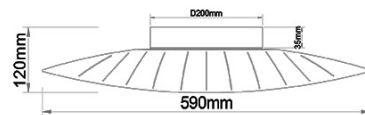

Vela

Codice	3625-61-102-01
Tipologia	Plafoniera
Designer	Variaforma
Codice a Barre	8019282537052
Tariffa doganale	94051140
Colore	Bianco
Materiale	Struttura in metallo e metacrilato
IP	IP20
Classe di Isolamento	
Smart Luce	 Integrato
Dimensioni della Lampada	590x430x120mm - 1.9kg
Dimensioni della Scatola	645x480x155mm - 3.1kg
	Sorgente luminosa 1
Sorgente	LED Integrato
Flusso Apparecchio	4000 lm
Temperatura Colore	Warm white 3000K
Classe Energetica	
	Specifica elettrica 1
Tensione di Alimentazione	230 Vac 50Hz
Potenza Totale Assorbita	24W
Sistema di Controllo	Dimmerabile a taglio di fase