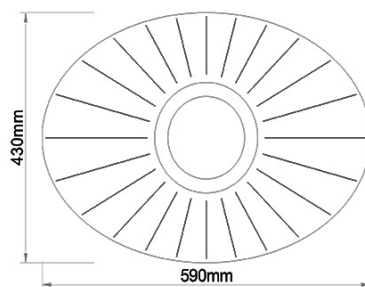

Vela

Codice	3625-61-102-01
Tipologia	Plafoniera
Designer	Variaforma
Codice a Barre	8019282537052
Tariffa doganale	94051140
Colore	Bianco
Materiale	Struttura in metallo e metacrilato
IP	IP20
Classe di Isolamento	
Smart Luce	 Integrato
Dimensioni della Lampada	590x430x120mm - 1.9kg
Dimensioni della Scatola	645x480x155mm - 3.1kg
	Sorgente luminosa 1
Sorgente	LED Integrato
Flusso Apparecchio	4000 lm
Temperatura Colore	Warm white 3000K
Classe Energetica	
	Specifica elettrica 1
Tensione di Alimentazione	230 Vac 50Hz
Potenza Totale Assorbita	24W
Sistema di Controllo	Dimmerabile a taglio di fase