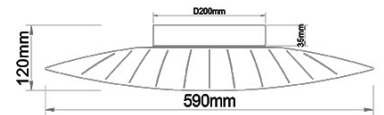

## Vela

<b>Codice</b>	<b>3625-61-102</b>
<b>Tipologia</b>	Plafoniera
<b>Designer</b>	Variaforma
<b>Codice a Barre</b>	8019282531067
<b>Tariffa doganale</b>	94051140
<b>Colore</b>	Bianco
<b>Materiale</b>	Struttura in metallo e metacrilato
<b>IP</b>	IP20
<b>Classe di Isolamento</b>	
<b>Smart Luce</b>	 Compatibile
<b>Dimensioni della Lampada</b>	590x430x120mm - 1.9kg
<b>Dimensioni della Scatola</b>	645x480x155mm - 3.1kg
	<b>Sorgente luminosa 1</b>
<b>Sorgente</b>	LED Integrato
<b>Flusso Apparecchio</b>	4000 lm
<b>Temperatura Colore</b>	Warm white 3000K
<b>Classe Energetica</b>	
	<b>Specifica elettrica 1</b>
<b>Tensione di Alimentazione</b>	230 Vac 50Hz
<b>Potenza Totale Assorbita</b>	24W
<b>Sistema di Controllo</b>	Phase cut dimmable