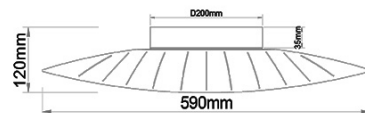

## Vela

<b>Codice</b>	<b>3625-61-102</b>
<b>Tipologia</b>	Plafoniera
<b>Designer</b>	Variaforma
<b>Codice a Barre</b>	8019282531067
<b>Tariffa doganale</b>	94051140
<b>Colore</b>	Bianco
<b>Materiale</b>	Struttura in metallo e metacrilato
<b>IP</b>	IP20
<b>Classe di Isolamento</b>	
<b>Smart Luce</b>	 Compatibile
<b>Dimensioni della Lampada</b>	590x430x120mm - 1.9kg
<b>Dimensioni della Scatola</b>	645x480x155mm - 3.1kg
	<b>Sorgente luminosa 1</b>
<b>Sorgente</b>	LED Integrato
<b>Flusso Apparecchio</b>	4000 lm
<b>Temperatura Colore</b>	Warm white 3000K
<b>Classe Energetica</b>	
	<b>Specifica elettrica 1</b>
<b>Tensione di Alimentazione</b>	230 Vac 50Hz
<b>Potenza Totale Assorbita</b>	24W
<b>Sistema di Controllo</b>	Phase cut dimmable