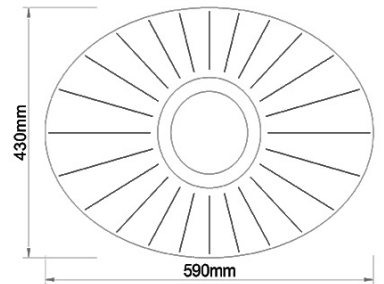

## Vela

<b>Codice</b>	<b>3625-61-102</b>
<b>Tipologia</b>	Plafoniera
<b>Designer</b>	Variaforma
<b>Codice a Barre</b>	8019282531067
<b>Tariffa doganale</b>	94051140
<b>Colore</b>	Bianco
<b>Materiale</b>	Struttura in metallo e metacrilato
<b>IP</b>	IP20
<b>Classe di Isolamento</b>	
<b>Smart Luce</b>	 Compatibile
<b>Dimensioni della Lampada</b>	590x430x120mm - 1.9kg
<b>Dimensioni della Scatola</b>	645x480x155mm - 3.1kg
	<b>Sorgente luminosa 1</b>
<b>Sorgente</b>	LED Integrato
<b>Flusso Apparecchio</b>	4000 lm
<b>Temperatura Colore</b>	Warm white 3000K
<b>Classe Energetica</b>	
	<b>Specifica elettrica 1</b>
<b>Tensione di Alimentazione</b>	230 Vac 50Hz
<b>Potenza Totale Assorbita</b>	24W
<b>Sistema di Controllo</b>	Phase cut dimmable