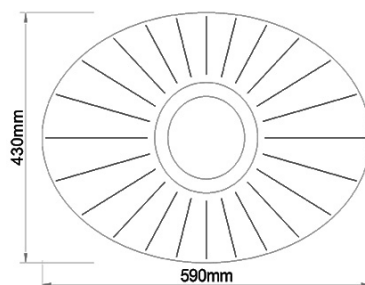

## Vela

<b>Codice</b>	<b>3625-61-102</b>
<b>Tipologia</b>	Plafoniera
<b>Designer</b>	Variaforma
<b>Codice a Barre</b>	8019282531067
<b>Tariffa doganale</b>	94051140
<b>Colore</b>	Bianco
<b>Materiale</b>	Struttura in metallo e metacrilato
<b>IP</b>	IP20
<b>Classe di Isolamento</b>	
<b>Smart Luce</b>	 Compatibile
<b>Dimensioni della Lampada</b>	590x430x120mm - 1.9kg
<b>Dimensioni della Scatola</b>	645x480x155mm - 3.1kg
	<b>Sorgente luminosa 1</b>
<b>Sorgente</b>	LED Integrato
<b>Flusso Apparecchio</b>	4000 lm
<b>Temperatura Colore</b>	Warm white 3000K
<b>Classe Energetica</b>	
	<b>Specifica elettrica 1</b>
<b>Tensione di Alimentazione</b>	230 Vac 50Hz
<b>Potenza Totale Assorbita</b>	24W
<b>Sistema di Controllo</b>	Phase cut dimmable