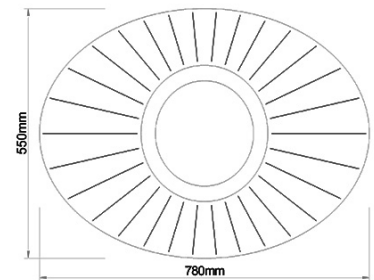

Vela

Codice	3625-65-102-01
Tipologia	Plafoniera
Designer	Variaforma
Codice a Barre	8019282537069
Tariffa doganale	94051140
Colore	Bianco
Materiale	Struttura in metallo e metacrilato
IP	IP20
Classe di Isolamento	
Smart Luce	 Integrato
Dimensioni della Lampada	780x550x120mm - 3.25kg
Dimensioni della Scatola	835x620x170mm - 5.22kg
	Sorgente luminosa 1
Sorgente	LED Integrato
Flusso Apparecchio	5400 lm
Temperatura Colore	Warm white 3000K
Classe Energetica	
	Specifica elettrica 1
Tensione di Alimentazione	230 Vac 50Hz
Potenza Totale Assorbita	40W
Sistema di Controllo	Dimmerabile a taglio di fase