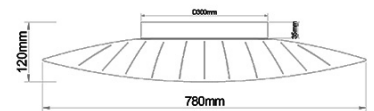

Vela

Codice	3625-65-102-01
Tipologia	Plafoniera
Designer	Variaforma
Codice a Barre	8019282537069
Tariffa doganale	94051140
Colore	Bianco
Materiale	Struttura in metallo e metacrilato
IP	IP20
Classe di Isolamento	
Smart Luce	 Integrato
Dimensioni della Lampada	780x550x120mm - 3.25kg
Dimensioni della Scatola	835x620x170mm - 5.22kg
	Sorgente luminosa 1
Sorgente	LED Integrato
Flusso Apparecchio	5400 lm
Temperatura Colore	Warm white 3000K
Classe Energetica	
	Specifica elettrica 1
Tensione di Alimentazione	230 Vac 50Hz
Potenza Totale Assorbita	40W
Sistema di Controllo	Dimmerabile a taglio di fase