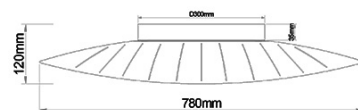

Vela

Codice	3625-65-102-01
Tipologia	Plafoniera
Designer	Variaforma
Codice a Barre	8019282537069
Tariffa doganale	94051140
Colore	Bianco
Materiale	Struttura in metallo e metacrilato
IP	IP20
Classe di Isolamento	
Smart Luce	 Integrato
Dimensioni della Lampada	780x550x120mm - 3.25kg
Dimensioni della Scatola	835x620x170mm - 5.22kg
	Sorgente luminosa 1
Sorgente	LED Integrato
Flusso Apparecchio	5400 lm
Temperatura Colore	Warm white 3000K
Classe Energetica	
	Specifica elettrica 1
Tensione di Alimentazione	230 Vac 50Hz
Potenza Totale Assorbita	40W
Sistema di Controllo	Dimmerabile a taglio di fase