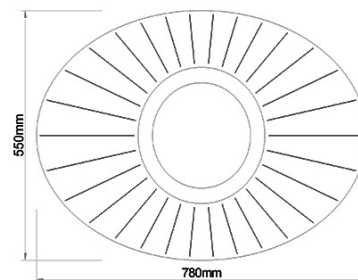

Vela

Codice	3625-65-102-01
Tipologia	Plafoniera
Designer	Variaforma
Codice a Barre	8019282537069
Tariffa doganale	94051140
Colore	Bianco
Materiale	Struttura in metallo e metacrilato
IP	IP20
Classe di Isolamento	
Smart Luce	 Integrato
Dimensioni della Lampada	780x550x120mm - 3.25kg
Dimensioni della Scatola	835x620x170mm - 5.22kg
	Sorgente luminosa 1
Sorgente	LED Integrato
Flusso Apparecchio	5400 lm
Temperatura Colore	Warm white 3000K
Classe Energetica	
	Specifica elettrica 1
Tensione di Alimentazione	230 Vac 50Hz
Potenza Totale Assorbita	40W
Sistema di Controllo	Dimmerabile a taglio di fase