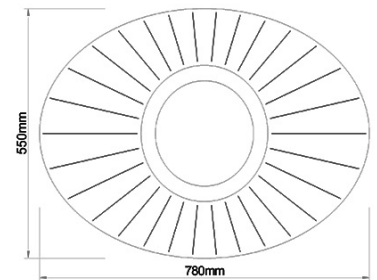

Vela

Codice	3625-65-102
Tipologia	Plafoniera
Designer	Variaforma
Codice a Barre	8019282531074
Tariffa doganale	94051140
Colore	Bianco
Materiale	Struttura in metallo e metacrilato
IP	IP20
Classe di Isolamento	
Smart Luce	 Compatibile
Dimensioni della Lampada	780x550x120mm - 3.25kg
Dimensioni della Scatola	835x620x170mm - 5.22kg
	Sorgente luminosa 1
Sorgente	LED Integrato
Flusso Apparecchio	5400 lm
Temperatura Colore	Warm white 3000K
Classe Energetica	
	Specifica elettrica 1
Tensione di Alimentazione	230 Vac 50Hz
Potenza Totale Assorbita	40W
Sistema di Controllo	Dimmerabile a taglio di fase