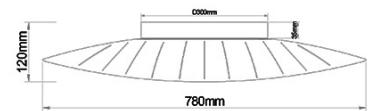

Vela

Codice	3625-65-102
Tipologia	Plafoniera
Designer	Variaforma
Codice a Barre	8019282531074
Tariffa doganale	94051140
Colore	Bianco
Materiale	Struttura in metallo e metacrilato
IP	IP20
Classe di Isolamento	
Smart Luce	 Compatibile
Dimensioni della Lampada	780x550x120mm - 3.25kg
Dimensioni della Scatola	835x620x170mm - 5.22kg
	Sorgente luminosa 1
Sorgente	LED Integrato
Flusso Apparecchio	5400 lm
Temperatura Colore	Warm white 3000K
Classe Energetica	
	Specifica elettrica 1
Tensione di Alimentazione	230 Vac 50Hz
Potenza Totale Assorbita	40W
Sistema di Controllo	Dimmerabile a taglio di fase