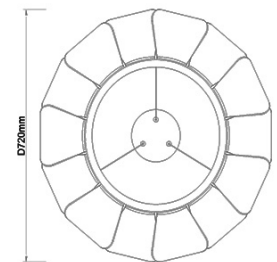

Sylvie

Codice	3626-45-102
Tipologia	Sospensione
Designer	Variaforma
Codice a Barre	8019282518082
Tariffa doganale	94051140
Colore	Bianco
Materiale	Struttura in metallo e metacrilato
IP	IP20
Classe di Isolamento	
Smart Luce	 Compatibile
Dimensioni della Lampada	Max 2000 / Min. 400mm Ø720mm - 3.5kg
Dimensioni della Scatola	800x800x230mm - 6.37kg
	Sorgente luminosa 1
Sorgente	LED 40W Inclusa
Flusso Apparecchio	5500 lm
Temperatura Colore	Warm white 3000K
Classe Energetica	
	Specifica elettrica 1
Tensione di Alimentazione	230 Vac 50Hz
Sistema di Controllo	Phase cut dimmable