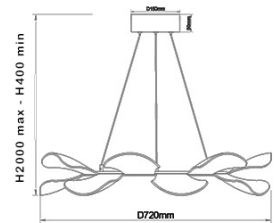

Sylvie

Codice	3626-45-102
Tipologia	Sospensione
Designer	Variaforma
Codice a Barre	8019282518082
Tariffa doganale	94051140
Colore	Bianco
Materiale	Struttura in metallo e metacrilato
IP	IP20
Classe di Isolamento	
Smart Luce	 Compatibile
Dimensioni della Lampada	Max 2000 / Min. 400mm Ø720mm - 3.5kg
Dimensioni della Scatola	800x800x230mm - 6.37kg
	Sorgente luminosa 1
Sorgente	LED 40W Inclusa
Flusso Apparecchio	5500 lm
Temperatura Colore	Warm white 3000K
Classe Energetica	
	Specifica elettrica 1
Tensione di Alimentazione	230 Vac 50Hz
Sistema di Controllo	Phase cut dimmable