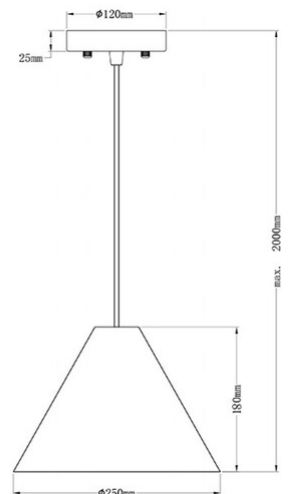

Esino

Codice	3630-40-130
Tipologia	Sospensione
Designer	S.T. Fabas Luce
Codice a Barre	8019282518990
Tariffa doganale	94051990
Colore	Noce
Materiale	Struttura in metallo e legno
IP	IP20
Classe di Isolamento	
Dimensioni della Lampada	Max 2000mm Ø250mm - 1kg
Dimensioni della Scatola	315x315x235mm - 1.25kg
	Sorgente luminosa 1
Sorgente	E27 1x 40W Non inclusa
	Specifica elettrica 1
Tensione di Alimentazione	230V AC 50Hz