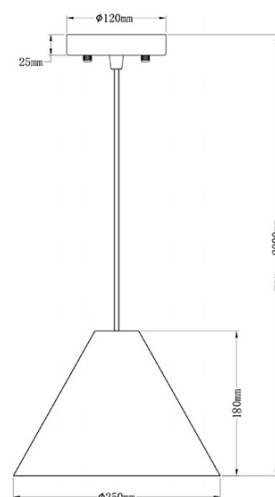

## Esino

<b>Codice</b>	<b>3630-40-215</b>
<b>Tipologia</b>	Sospensione
<b>Designer</b>	S.T. Fabas Luce
<b>Codice a Barre</b>	8019282518952
<b>Tariffa doganale</b>	94051990
<b>Colore</b>	Quercia
<b>Materiale</b>	Struttura in metallo e legno
<b>IP</b>	IP20
<b>Classe di Isolamento</b>	
<b>Dimensioni della Lampada</b>	Max 2000mm Ø250mm - 1kg
<b>Dimensioni della Scatola</b>	315x315x235mm - 1.25kg
	<b>Sorgente luminosa 1</b>
<b>Sorgente</b>	E27 1x 40W Non inclusa
	<b>Specifica elettrica 1</b>
<b>Tensione di Alimentazione</b>	230 Vac 50Hz