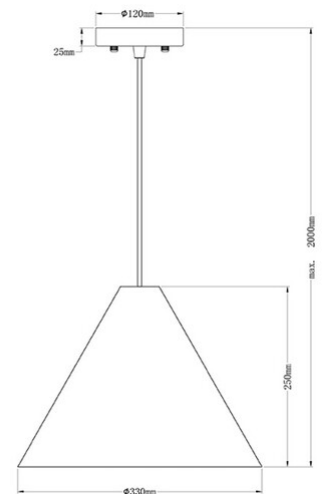

Esino

Codice	3630-45-130
Tipologia	Sospensione
Designer	S.T. Fabas Luce
Codice a Barre	8019282519003
Tariffa doganale	94051990
Colore	Noce
Materiale	Struttura in metallo e legno
IP	IP20
Classe di Isolamento	
Dimensioni della Lampada	Max 2000mm Ø330mm - 1.35kg
Dimensioni della Scatola	410x410x325mm - 1.7kg
	Sorgente luminosa 1
Sorgente	E27 1x 40W Non inclusa
	Specifica elettrica 1
Tensione di Alimentazione	230V AC 50Hz