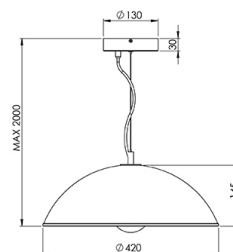

# Diamond

<b>Codice</b>	<b>3635-40-126</b>
<b>Tipologia</b>	Sospensione
<b>Designer</b>	S.T. Fabas Luce
<b>Codice a Barre</b>	8019282519171
<b>Tariffa doganale</b>	94051950
<b>Colore</b>	Fumé
<b>Materiale</b>	Struttura in metallo e vetro centrifugato
<b>IP</b>	IP20
<b>Classe di Isolamento</b>	
<b>Smart Luce</b>	 Compatibile
<b>Dimensioni della Lampada</b>	Max 2000mm Ø420mm - 3.5kg
<b>Dimensioni della Scatola</b>	460x460x190mm - 4.3kg
	<b>Sorgente luminosa 1</b>
<b>Sorgente</b>	E27 1x 40W Non inclusa
	<b>Specifica elettrica 1</b>
<b>Tensione di Alimentazione</b>	230 Vac 50Hz