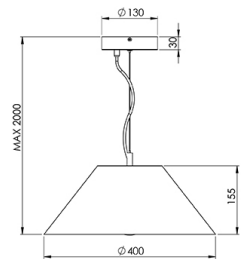

Salento

Codice	3637-40-125
Tipologia	Sospensione
Designer	S.T. Fabas Luce
Codice a Barre	8019282519218
Tariffa doganale	94051950
Colore	Ambra
Materiale	Struttura in metallo e vetro centrifugato
IP	IP20
Classe di Isolamento	
Smart Luce	 Compatibile
Dimensioni della Lampada	Max 2000mm Ø400mm - 3.3kg
Dimensioni della Scatola	460x460x190mm - 4.2kg
	Sorgente luminosa 1
Sorgente	E27 1x 40W Non inclusa
	Specifica elettrica 1
Tensione di Alimentazione	230 Vac 50Hz