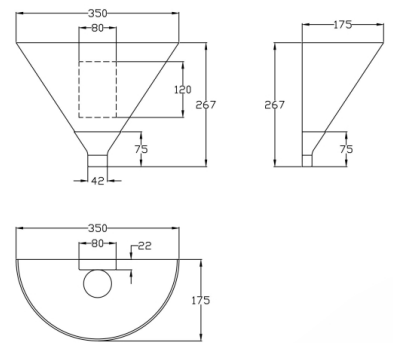

# Vincent

<b>Codice</b>	<b>3665-21-102</b>
<b>Tipologia</b>	Parete
<b>Designer</b>	MBDO
<b>Codice a Barre</b>	8019282533092
<b>Tariffa doganale</b>	94051950
<b>Colore</b>	Bianco
<b>Materiale</b>	Struttura in metallo e vetro soffiato
<b>IP</b>	IP20
<b>Classe di Isolamento</b>	
<b>Dimensioni della Lampada</b>	350x175x267mm - 1.18kg
<b>Dimensioni della Scatola</b>	405x235x330mm - 1.62kg
<b>Sorgente</b>	<b>Sorgente luminosa 1</b> E27 40W Non inclusa
<b>Tensione di Alimentazione</b>	<b>Specifica elettrica 1</b> 230 Vac 50Hz