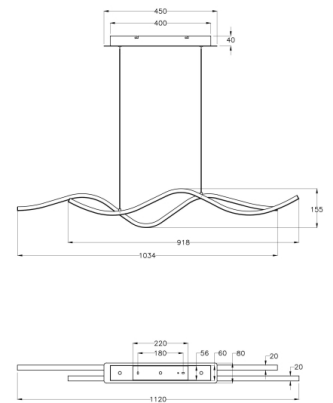

Sinuo

Codice	3666-45-102
Tipologia	Sospensione
Designer	MBDO
Codice a Barre	8019282533306
Tariffa doganale	94051190
Colore	Bianco
Materiale	Struttura in metallo e metacrilato
IP	IP20
Classe di Isolamento	
Dimensioni della Lampada	1120x80xMax 2000mm - 1.7kg
Dimensioni della Scatola	1200x295x140mm - 2.59kg
	Sorgente luminosa 1
Sorgente	LED 36W Inclusa
Flusso Apparecchio	3880 lm
Temperatura Colore	Warm white 3000K
Classe Energetica	
	Specifica elettrica 1
Tensione di Alimentazione	230 Vac 50Hz
Sistema di Controllo	Dimmerabile a step