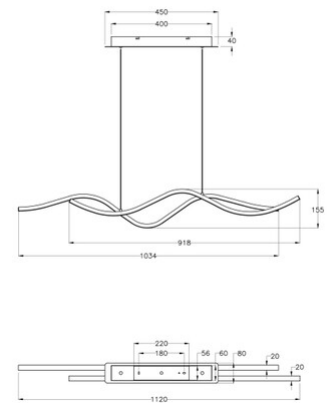

Sinuo

Codice	3666-45-102
Tipologia	Sospensione
Designer	MBDO
Codice a Barre	8019282533306
Tariffa doganale	94051190
Colore	Bianco
Materiale	Struttura in metallo e metacrilato
IP	IP20
Classe di Isolamento	 CL1
Dimensioni della Lampada	1120x80xMax 2000mm - 1.7kg
Dimensioni della Scatola	1200x295x140mm - 2.59kg
Sorgente luminosa 1	
Sorgente	LED 36W Inclusa
Flusso Sorgente Luminosa	3880 lm
Temperatura Colore	Warm white 3000K
Classe Energetica	
Specifica elettrica 1	
Tensione di Alimentazione	230V AC 50Hz
Sistema di Controllo	Dimmerabile a step