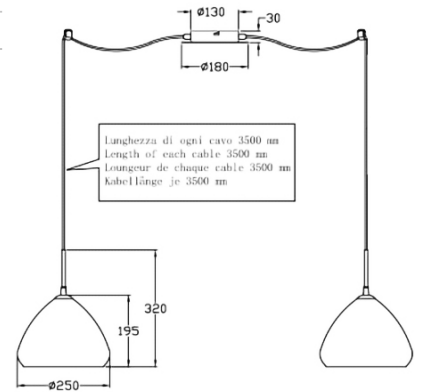

Glow

Codice	3667-42-138
Tipologia	Sospensione
Designer	S.T. Fabas Luce
Codice a Barre	8019282532835
Tariffa doganale	94051950
Colore	Cromo
Materiale	Struttura in metallo e vetro soffiato
IP	IP20
Classe di Isolamento	
Dimensioni della Lampada	Max 7000xMax 3500mm - 2.48kg
Dimensioni della Scatola	600x310x330mm - 3.34kg
Sorgente	Sorgente luminosa 1 E27 2x 40W Non inclusa
Tensione di Alimentazione	Specifica elettrica 1 230 Vac 50Hz