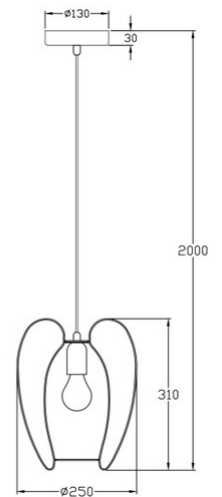

Camp

Codice	3677-40-102
Tipologia	Sospensione
Designer	S.T. Fabas Luce
Codice a Barre	8019282532699
Tariffa doganale	94051990
Colore	Bianco
Materiale	Struttura in metallo
IP	IP20
Classe di Isolamento	 CL1
Dimensioni della Lampada	Max 2000mm Ø250mm - 1.25kg
Dimensioni della Scatola	250x255x350mm - 1.54kg
	Sorgente luminosa 1
Sorgente	E27 1x 40W Non inclusa
	Specifica elettrica 1
Tensione di Alimentazione	230V AC 50Hz