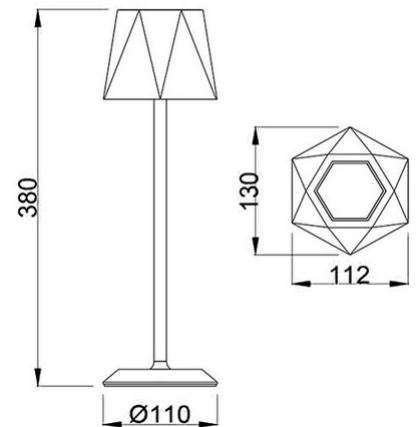

Katy

Codice	3678-30-189
Tipologia	Tavolo
Designer	S.T. Fabas Luce
Codice a Barre	8019282535225
Tariffa doganale	94052190
Colore	Oro
Materiale	Struttura in metallo
IP	IP54
Classe di Isolamento	 CL3
Dimensioni della Lampada	130x380mm - 0.89kg
Dimensioni della Scatola	165x165x430mm - 1.21kg
	Sorgente luminosa 1
Sorgente	LED 3W Inclusa
Accensione	Regolazione luce al tocco
Flusso Apparecchio	320 lm
Temperatura Colore	Warm white 3000K
	Specifica elettrica 1
Tensione di Alimentazione	230V AC 50Hz