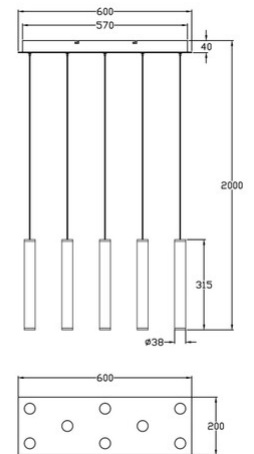

Prado

Codice	3685-46-209
Tipologia	Sospensione
Designer	S.T. Fabas Luce
Codice a Barre	8019282533474
Tariffa doganale	94051190
Colore	Nero / Ottone satinato
Materiale	Struttura in metallo e metacrilato
IP	IP20
Classe di Isolamento	 CL1
Dimensioni della Lampada	600x200xMax 2000mm Ø37mm - 4.97kg
Dimensioni della Scatola	730x325x205mm - 5.77kg
Sorgente luminosa 1	
Sorgente	LED 52W Inclusa
Flusso Sorgente Luminosa	5760 lm
Temperatura Colore	Warm white 3000K
Classe Energetica	
Specifica elettrica 1	
Tensione di Alimentazione	230V AC 50Hz
Sistema di Controllo	Dimmerabile a step