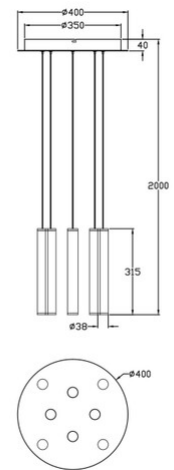

Prado

Codice	3685-47-101
Tipologia	Sospensione
Designer	S.T. Fabas Luce
Codice a Barre	8019282533368
Tariffa doganale	94051190
Colore	Nero
Materiale	Struttura in metallo e metacrilato
IP	IP20
Classe di Isolamento	 CL1
Dimensioni della Lampada	Max 2000mm Ø400mm - 4.6kg
Dimensioni della Scatola	535x470x210mm - 5.61kg
	Sorgente luminosa 1
Sorgente	LED 52W Inclusa
Flusso Sorgente Luminosa	5760 lm
Temperatura Colore	Warm white 3000K
Classe Energetica	
	Specifica elettrica 1
Tensione di Alimentazione	230V AC 50Hz
Sistema di Controllo	Dimmerabile a step