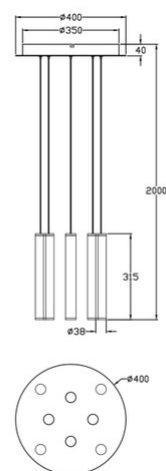

Prado

Codice	3685-47-101
Tipologia	Sospensione
Designer	S.T. Fabas Luce
Codice a Barre	8019282533368
Tariffa doganale	94051190
Colore	Nero
Materiale	Struttura in metallo e metacrilato
IP	IP20
Classe di Isolamento	
Dimensioni della Lampada	Max 2000mm Ø400mm - 4.6kg
Dimensioni della Scatola	535x470x210mm - 5.61kg
	Sorgente luminosa 1
Sorgente	LED 52W Inclusa
Flusso Apparecchio	5760 lm
Temperatura Colore	Warm white 3000K
Classe Energetica	
	Specifica elettrica 1
Tensione di Alimentazione	230V AC 50Hz
Sistema di Controllo	Dimmerabile a step