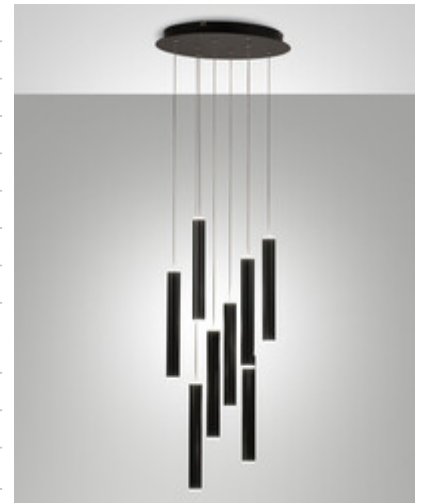

Prado

Codice	3685-47-101
Tipologia	Sospensione
Designer	S.T. Fabas Luce
Codice a Barre	8019282533368
Tariffa doganale	94051190
Colore	Nero
Materiale	Struttura in metallo e metacrilato
IP	IP20
Classe di Isolamento	 CL1
Dimensioni della Lampada	Max 2000mm Ø400mm - 4.6kg
Dimensioni della Scatola	535x470x210mm - 5.61kg
	Sorgente luminosa 1
Sorgente	LED 52W Inclusa
Flusso Sorgente Luminosa	5760 lm
Temperatura Colore	Warm white 3000K
Classe Energetica	
	Specifica elettrica 1
Tensione di Alimentazione	230V AC 50Hz
Sistema di Controllo	Dimmerabile a step