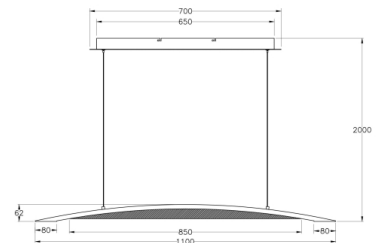

## Cordoba

<b>Codice</b>	<b>3697-40-102</b>
<b>Tipologia</b>	Sospensione
<b>Designer</b>	_blank design studio
<b>Codice a Barre</b>	8019282532903
<b>Tariffa doganale</b>	94051190
<b>Colore</b>	Bianco
<b>Materiale</b>	Struttura in metallo e legno
<b>IP</b>	IP20
<b>Classe di Isolamento</b>	
<b>Dimensioni della Lampada</b>	1100x32xMax 2000mm - 2.23kg
<b>Dimensioni della Scatola</b>	1155x165x130mm - 2.66kg
	<b>Sorgente luminosa 1</b>
<b>Sorgente</b>	LED 36W Inclusa
<b>Caratteristiche LED</b>	SMD
<b>Flusso Apparecchio</b>	3880 lm
<b>Temperatura Colore</b>	Warm white 3000K
<b>Classe Energetica</b>	
	<b>Specifica elettrica 1</b>
<b>Tensione di Alimentazione</b>	230 Vac 50Hz
<b>Potenza Totale Assorbita</b>	36W
<b>Sistema di Controllo</b>	Steps dimmable