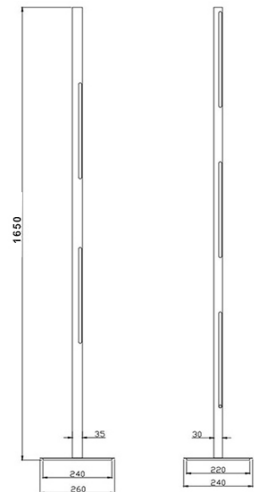

# Ling

<b>Codice</b>	<b>3712-10-101</b>
<b>Tipologia</b>	Lampada da terra
<b>Designer</b>	S.T. Fabas Luce
<b>Codice a Barre</b>	8019282540434
<b>Tariffa doganale</b>	94052190
<b>Colore</b>	Nero
<b>Materiale</b>	Struttura in metallo e metacrilato
<b>IP</b>	IP20
<b>Classe di Isolamento</b>	
<b>Dimensioni della Lampada</b>	240x240x1650mm - 5kg
<b>Dimensioni della Scatola</b>	270x115x1750mm - 6.3kg
	<b>Sorgente luminosa 1</b>
<b>Sorgente</b>	LED 36W Inclusa
<b>Accensione</b>	With dimmer
<b>Flusso Sorgente Luminosa</b>	4320 lm
<b>Temperatura Colore</b>	Warm white 3000K
<b>Classe Energetica</b>	
	<b>Specifica elettrica 1</b>
<b>Tensione di Alimentazione</b>	230 Vac 50Hz