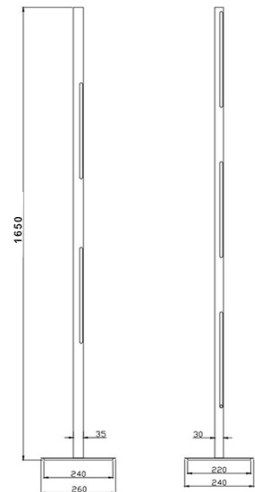

# Ling

<b>Codice</b>	<b>3712-10-119</b>
<b>Tipologia</b>	Lampada da terra
<b>Designer</b>	S.T. Fabas Luce
<b>Codice a Barre</b>	8019282540441
<b>Tariffa doganale</b>	94052190
<b>Colore</b>	Ottone satinato
<b>Materiale</b>	Struttura in metallo e metacrilato
<b>IP</b>	IP20
<b>Classe di Isolamento</b>	
<b>Dimensioni della Lampada</b>	240x240x1650mm - 5kg
<b>Dimensioni della Scatola</b>	270x115x1750mm - 6.3kg
	<b>Sorgente luminosa 1</b>
<b>Sorgente</b>	LED 36W Inclusa
<b>Accensione</b>	Con variatore
<b>Flusso Sorgente Luminosa</b>	4320 lm
<b>Temperatura Colore</b>	Warm white 3000K
<b>Classe Energetica</b>	
	<b>Specifica elettrica 1</b>
<b>Tensione di Alimentazione</b>	230 Vac 50Hz