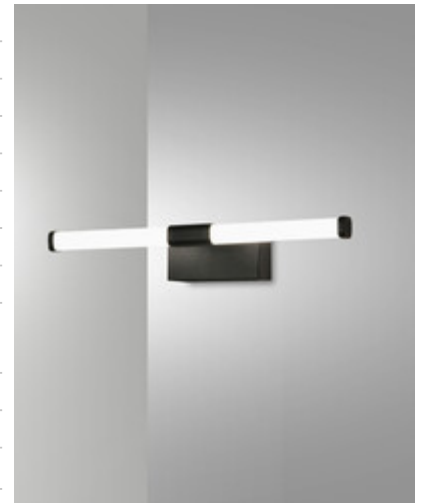

Ago

Codice	3720-21-101
Tipologia	Parete
Designer	S.T. Fabas Luce
Codice a Barre	8019282540083
Tariffa doganale	94051190
Colore	Nero
Materiale	Struttura in metallo e metacrilato
IP	IP44
Classe di Isolamento	 CL1
Dimensioni della Lampada	335x88x55mm - 0.4kg
Dimensioni della Scatola	360x110x75mm - 0.6kg
Sorgente luminosa 1	
Sorgente	LED Integrato
Flusso Sorgente Luminosa	480 lm
Temperatura Colore	Warm white 3000K
Classe Energetica	
Specifica elettrica 1	
Tensione di Alimentazione	230V AC 50Hz
Potenza Totale Assorbita	8W