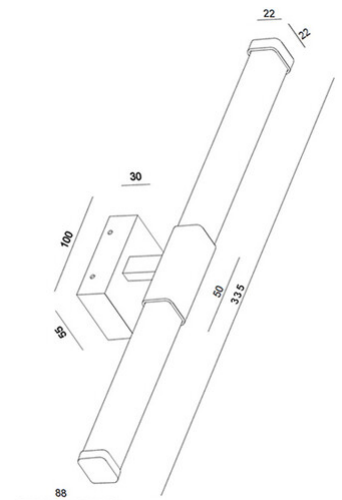

Ago

Codice	3720-21-101
Tipologia	Parete
Designer	S.T. Fabas Luce
Codice a Barre	8019282540083
Tariffa doganale	94051190
Colore	Nero
Materiale	Struttura in metallo e metacrilato
IP	IP44
Classe di Isolamento	 CL1
Dimensioni della Lampada	335x88x55mm - 0.4kg
Dimensioni della Scatola	360x110x75mm - 0.6kg
Sorgente luminosa 1	
Sorgente	LED Integrato
Flusso Sorgente Luminosa	480 lm
Temperatura Colore	Warm white 3000K
Classe Energetica	
Specifica elettrica 1	
Tensione di Alimentazione	230V AC 50Hz
Potenza Totale Assorbita	8W