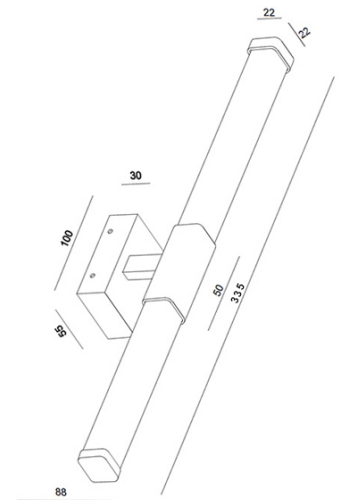

Ago

Codice	3720-21-138
Tipologia	Parete
Designer	S.T. Fabas Luce
Codice a Barre	8019282540069
Tariffa doganale	94051190
Colore	Cromo
Materiale	Struttura in metallo e metacrilato
IP	IP44
Classe di Isolamento	
Dimensioni della Lampada	335x88x55mm - 0.4kg
Dimensioni della Scatola	110x360x75mm - 0.5kg
	Sorgente luminosa 1
Sorgente	LED Integrato
Flusso Apparecchio	480 lm
Temperatura Colore	Warm white 3000K
Classe Energetica	
	Specifica elettrica 1
Tensione di Alimentazione	230 Vac 50Hz
Potenza Totale Assorbita	8W