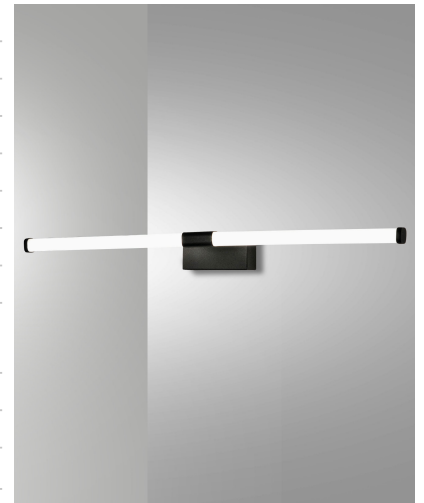

Ago

Codice	3720-26-101
Tipologia	Parete
Designer	S.T. Fabas Luce
Codice a Barre	8019282540090
Tariffa doganale	94051190
Colore	Nero
Materiale	Struttura in metallo e metacrilato
IP	IP44
Classe di Isolamento	
Dimensioni della Lampada	615x88x55mm - 0.5kg
Dimensioni della Scatola	690x110x75mm - 0.7kg
	Sorgente luminosa 1
Sorgente	LED 14W Integrato
Flusso Apparecchio	840 lm
Temperatura Colore	Warm white 3000K
Classe Energetica	
	Specifica elettrica 1
Tensione di Alimentazione	230 Vac 50Hz
Potenza Totale Assorbita	14W