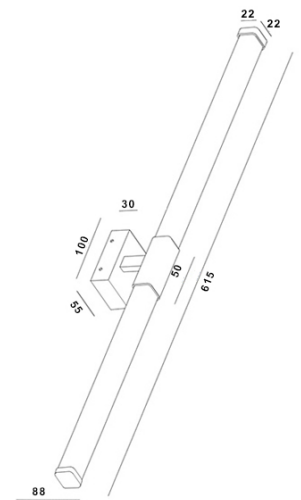

Ago

Codice	3720-26-101
Tipologia	Parete
Designer	S.T. Fabas Luce
Codice a Barre	8019282540090
Tariffa doganale	94051190
Colore	Nero
Materiale	Struttura in metallo e metacrilato
IP	IP44
Classe di Isolamento	
Dimensioni della Lampada	615x88x55mm - 0.5kg
Dimensioni della Scatola	690x110x75mm - 0.7kg
	Sorgente luminosa 1
Sorgente	LED 14W Integrato
Flusso Apparecchio	840 lm
Temperatura Colore	Warm white 3000K
Classe Energetica	
	Specifica elettrica 1
Tensione di Alimentazione	230 Vac 50Hz
Potenza Totale Assorbita	14W