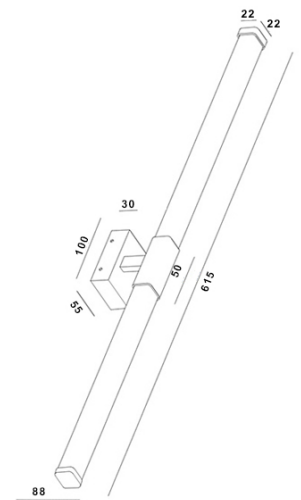

Ago

Codice	3720-26-138
Tipologia	Parete
Designer	S.T. Fabas Luce
Codice a Barre	8019282540076
Tariffa doganale	94051190
Colore	Cromo
Materiale	Struttura in metallo e metacrilato
IP	IP44
Classe di Isolamento	
Dimensioni della Lampada	615x88x55mm - 0.5kg
Dimensioni della Scatola	690x110x75mm - 0.7kg
	Sorgente luminosa 1
Sorgente	LED Integrato
Flusso Apparecchio	840 lm
Temperatura Colore	Warm white 3000K
Classe Energetica	
	Specifica elettrica 1
Tensione di Alimentazione	230 Vac 50Hz
Potenza Totale Assorbita	14W