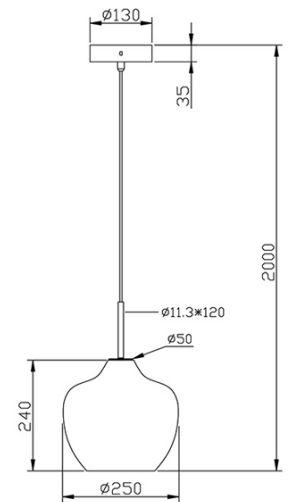

Gallura

Codice	3722-40-167
Tipologia	Sospensione
Designer	S.T. Fabas Luce
Codice a Barre	8019282540489
Tariffa doganale	94051950
Colore	Champagne
Materiale	Struttura in metallo e vetro soffiato
IP	IP20
Classe di Isolamento	
Dimensioni della Lampada	Max 2000mm Ø250mm - 1.42kg
Dimensioni della Scatola	315x320x335mm - 1.93kg
	Sorgente luminosa 1
Sorgente	E27 1x 40W Non inclusa
	Specifica elettrica 1
Tensione di Alimentazione	230 Vac 50Hz