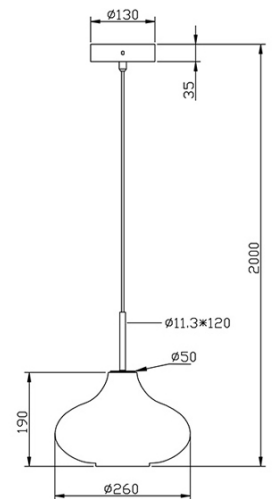

Budelli

Codice	3723-40-125
Tipologia	Sospensione
Designer	S.T. Fabas Luce
Codice a Barre	8019282540502
Tariffa doganale	94051950
Colore	Ambra
Materiale	Struttura in metallo e vetro soffiato
IP	IP20
Classe di Isolamento	
Dimensioni della Lampada	Max 2000mm Ø260mm - 1.25kg
Dimensioni della Scatola	305x300x320mm - 1.82kg
	Sorgente luminosa 1
Sorgente	E27 1x 40W Non inclusa
	Specifica elettrica 1
Tensione di Alimentazione	230 Vac 50Hz