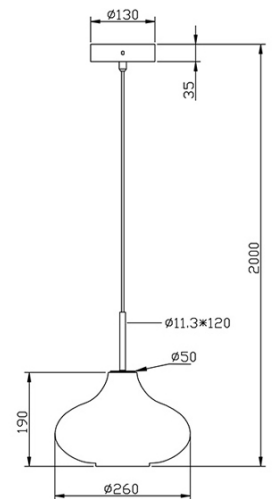

## Budelli

|                                  |   |
|----------------------------------|---|
| <b>Codice</b>                    | <b>3723-40-167</b>  |
| <b>Tipologia</b>                 | Sospensione   |
| <b>Designer</b>                  | S.T. Fabas Luce   |
| <b>Codice a Barre</b>            | 8019282540519   |
| <b>Tariffa doganale</b>          | 94051950  |
| <b>Colore</b>                    | Champagne   |
| <b>Materiale</b>                 | Struttura in metallo e vetro soffiato   |
| <b>IP</b>                        | IP20  |
| <b>Classe di Isolamento</b>      |  |
| <b>Dimensioni della Lampada</b>  | Max 2000mm Ø260mm - 1.25kg  |
| <b>Dimensioni della Scatola</b>  | 305x300x320mm - 1.82kg  |
|                                  | <b>Sorgente luminosa 1</b>  |
| <b>Sorgente</b>                  | E27 1x 40W Non inclusa  |
|                                  | <b>Specifica elettrica 1</b>  |
| <b>Tensione di Alimentazione</b> | 230 Vac 50Hz  |