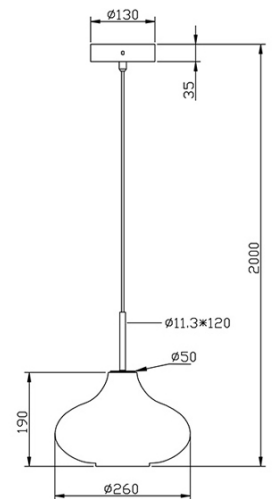

Budelli

Codice	3723-40-244
Tipologia	Sospensione
Designer	S.T. Fabas Luce
Codice a Barre	8019282540526
Tariffa doganale	94051950
Colore	Azzurro
Materiale	Struttura in metallo e vetro soffiato
IP	IP20
Classe di Isolamento	
Dimensioni della Lampada	Max 2000mm Ø260mm - 1.25kg
Dimensioni della Scatola	305x300x320mm - 1.82kg
	Sorgente luminosa 1
Sorgente	E27 1x 40W Non inclusa
	Specifica elettrica 1
Tensione di Alimentazione	230 Vac 50Hz