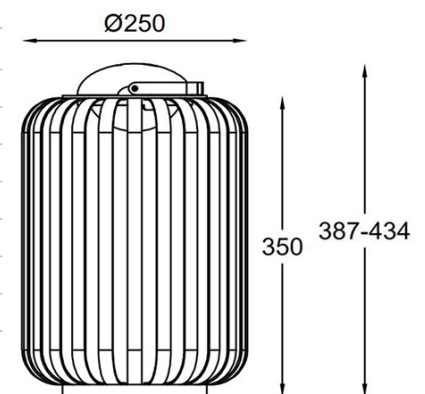

## Clamp

Le lampade da tavolo LED ricaricabili per gli ambienti esterni regalano un tocco personale al giardino e sono allo stesso tempo pratiche e funzionali. CLAMP è costruita in legno. Ha un illuminatore in alluminio verniciato color antracite che diffonde una gradevole luce verso terra ed è dotato di una lente in policarbonato opale. La funzione di dimmerazione al tocco permette all'utente di diminuire o aumentare la luminosità.

<b>Codice</b>	<b>3741-30-132</b>
<b>Tipologia</b>	Tavolo
<b>Designer</b>	S.T. Fabas Luce
<b>Codice a Barre</b>	8019282540793
<b>Tariffa doganale</b>	94052190
<b>Colore</b>	Frassino
<b>Materiale</b>	Struttura in metallo e legno
<b>IP</b>	IP54
<b>IK</b>	08
<b>Classe di Isolamento</b>	
<b>Temp. ambiente di funzionamento</b>	-20°C + 35°C
<b>Anni di garanzia</b>	2
<b>Dimensioni della Lampada</b>	434mm Ø250mm - 1.02kg
<b>Dimensioni della Scatola</b>	300x300x510mm - 1.6kg
<b>Sorgente luminosa 1</b>	
<b>Sorgente</b>	LED Inclusa
<b>Caratteristiche LED</b>	SMD
<b>Accensione</b>	Regolazione luce al tocco
<b>Flusso Sorgente Luminosa</b>	320 lm
<b>Flusso Apparecchio</b>	210 lm
<b>Temperatura Colore</b>	Warm white 3000K
<b>CRI Minimo</b>	>80
<b>Classe Energetica</b>	
<b>Specifica elettrica 1</b>	
<b>Tensione di Alimentazione</b>	230 Vac 50Hz
<b>Potenza Totale Assorbita</b>	3W