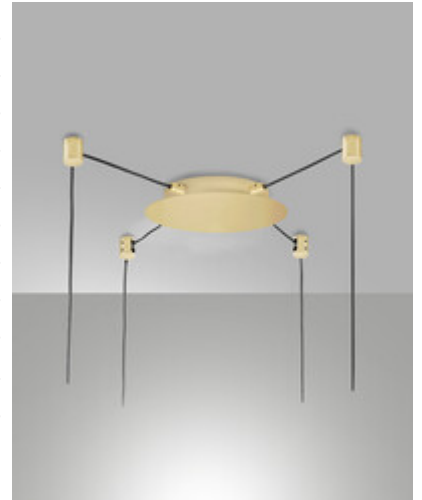

## Kit luci Montature E27-E14

4 supporti per cavo inclusi

<b>Codice</b>	<b>3749-54-189</b>
<b>Tipologia</b>	Montatura a 4 fori
<b>Designer</b>	S.T. Fabas Luce
<b>Codice a Barre</b>	8019282568063
<b>Tariffa doganale</b>	94059900
<b>Colore</b>	Oro
<b>Materiale</b>	Struttura in metallo
<b>Dimensioni della Lampada</b>	Ø250mm - 1kg
<b>Dimensioni della Scatola</b>	260x250x40mm - 1.2kg
	<b>Specifica elettrica 1</b>
<b>Tensione di Alimentazione</b>	230V AC 50Hz