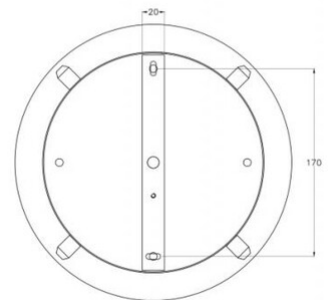

## Kit luci Montature E27-E14

4 supporti per cavo inclusi

<b>Codice</b>	<b>3749-54-189</b>
<b>Tipologia</b>	Montatura a 4 fori
<b>Designer</b>	S.T. Fabas Luce
<b>Codice a Barre</b>	8019282568063
<b>Tariffa doganale</b>	94059900
<b>Colore</b>	Oro
<b>Materiale</b>	Struttura in metallo
<b>Dimensioni della Lampada</b>	Ø250mm - 1kg
<b>Dimensioni della Scatola</b>	260x250x40mm - 1.2kg
	<b>Specifica elettrica 1</b>
<b>Tensione di Alimentazione</b>	230V AC 50Hz