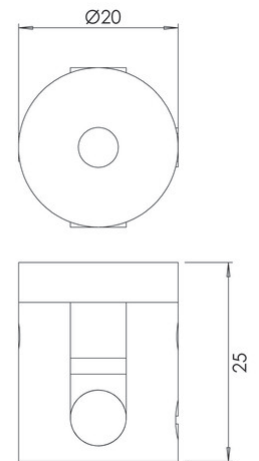

Kit Luci accessori E27

Supporto aggiuntivo per fissaggio cavo

Codice	3749-59-101
Tipologia	Accessori e Componenti
Designer	S.T. Fabas Luce
Codice a Barre	8019282545811
Tariffa doganale	94059900
Colore	Nero
Materiale	Struttura in metallo
Dimensioni della Lampada	25mm Ø20mm - 0.4kg
Dimensioni della Scatola	25x20x50mm - 0.5kg
	Specifica elettrica 1
Tensione di Alimentazione	230V AC 50Hz