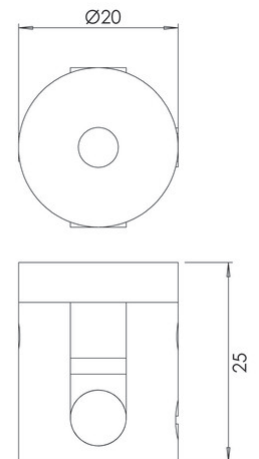

Kit Luci accessori E27

Supporto aggiuntivo per fissaggio cavo

Codice	3749-59-102
Tipologia	Accessori e Componenti
Designer	S.T. Fabas Luce
Codice a Barre	8019282545828
Tariffa doganale	94059900
Colore	Bianco
Materiale	Struttura in metallo
Dimensioni della Lampada	25mm Ø20mm - 0.4kg
Dimensioni della Scatola	25x20x50mm - 0.5kg
	Specifica elettrica 1
Tensione di Alimentazione	230V AC 50Hz