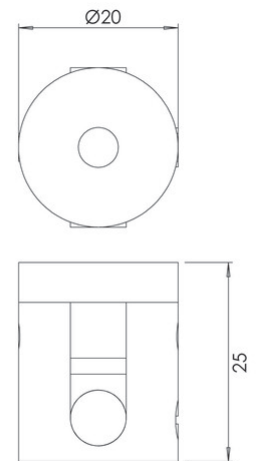

Kit Luci accessori E27

Supporto aggiuntivo per fissaggio cavo

Codice	3749-59-119
Tipologia	Accessori e Componenti
Designer	S.T. Fabas Luce
Codice a Barre	8019282545842
Tariffa doganale	94059900
Colore	Ottone satinato
Materiale	Struttura in metallo
Dimensioni della Lampada	25mm Ø20mm - 0.4kg
Dimensioni della Scatola	25x20x50mm - 0.5kg
	Specifica elettrica 1
Tensione di Alimentazione	230V AC 50Hz