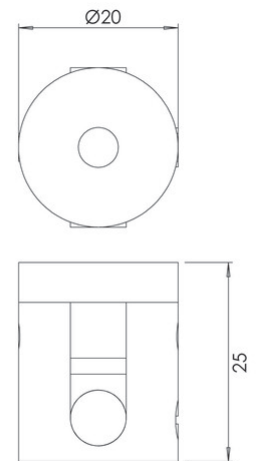

## Kit Luci accessori E27

Supporto aggiuntivo per fissaggio cavo

<b>Codice</b>	<b>3749-59-138</b>
<b>Tipologia</b>	Accessori e Componenti
<b>Designer</b>	S.T. Fabas Luce
<b>Codice a Barre</b>	8019282545835
<b>Tariffa doganale</b>	94059900
<b>Colore</b>	Cromo
<b>Materiale</b>	Struttura in metallo
<b>Dimensioni della Lampada</b>	25mm Ø20mm - 0.4kg
<b>Dimensioni della Scatola</b>	25x20x50mm - 0.5kg
	<b>Specifica elettrica 1</b>
<b>Tensione di Alimentazione</b>	230V AC 50Hz