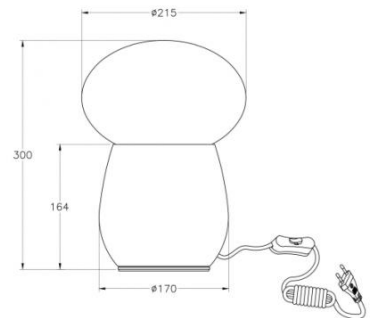

Freddy

Codice	3752-30-101
Tipologia	Tavolo
Designer	MBDO
Codice a Barre	8019282545958
Tariffa doganale	94052950
Colore	Nero
Materiale	Vetro soffiato
IP	IP20
Classe di Isolamento	
Dimensioni della Lampada	300mm Ø215mm - 1.7kg
Dimensioni della Scatola	280x280x430mm - 3.2kg
	Sorgente luminosa 1
Sorgente	E27 1x 40W Non inclusa
Accensione	With switch
	Specifica elettrica 1
Tensione di Alimentazione	230 Vac 50Hz