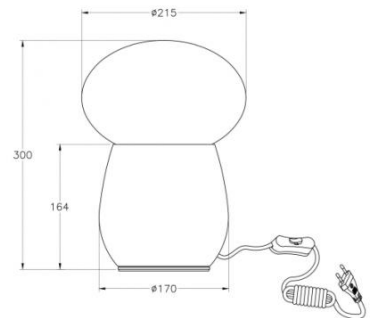

Freddy

Codice	3752-30-102
Tipologia	Tavolo
Designer	MBDO
Codice a Barre	8019282545965
Tariffa doganale	94052950
Colore	Bianco
Materiale	Vetro soffiato
IP	IP20
Classe di Isolamento	
Dimensioni della Lampada	300mm Ø215mm - 1.7kg
Dimensioni della Scatola	280x280x430mm - 3.2kg
	Sorgente luminosa 1
Sorgente	E27 1x 40W Non inclusa
Accensione	Con interruttore
	Specifica elettrica 1
Tensione di Alimentazione	230 Vac 50Hz