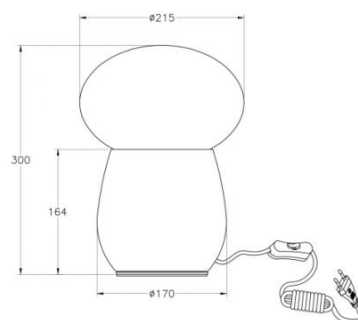

Freddy

Codice	3752-30-104
Tipologia	Tavolo
Designer	MBDO
Codice a Barre	8019282545972
Tariffa doganale	94052950
Colore	Rosso
Materiale	Vetro soffiato
IP	IP20
Classe di Isolamento	
Dimensioni della Lampada	215x300mm - 1.7kg
Dimensioni della Scatola	280x280x430mm - 3.2kg
	Sorgente luminosa 1
Sorgente	E27 1x 40W Non inclusa
Accensione	Con interruttore
	Specifica elettrica 1
Tensione di Alimentazione	230 Vac 50Hz