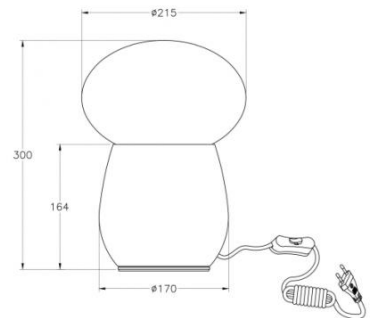

Freddy

Codice	3752-30-125
Tipologia	Tavolo
Designer	MBDO
Codice a Barre	8019282545989
Tariffa doganale	94052950
Colore	Ambra
Materiale	Vetro soffiato
IP	IP20
Classe di Isolamento	
Dimensioni della Lampada	215x300mm - 1.7kg
Dimensioni della Scatola	280x280x430mm - 3.2kg
	Sorgente luminosa 1
Sorgente	E27 1x 40W Non inclusa
Accensione	Con interruttore
	Specifica elettrica 1
Tensione di Alimentazione	230 Vac 50Hz