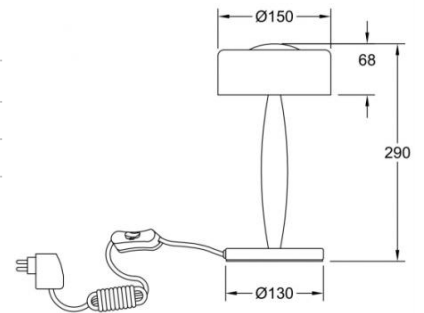

Elea

Codice	3761-30-101
Tipologia	Tavolo
Designer	Fly Design
Codice a Barre	8019282546252
Tariffa doganale	94052190
Colore	Nero
Materiale	Struttura in metallo, legno e vetro soffiato
IP	IP20
Classe di Isolamento	
Dimensioni della Lampada	290mm Ø150mm - 1kg
Dimensioni della Scatola	215x215x350mm - 1.3kg
	Sorgente luminosa 1
Sorgente	LED Integrato
Accensione	Touch dimmer
Flusso Apparecchio	860 lm
Temperatura Colore	Warm white 3000K
Classe Energetica	
	Specifica elettrica 1
Tensione di Alimentazione	230 Vac 50Hz
Potenza Totale Assorbita	8W