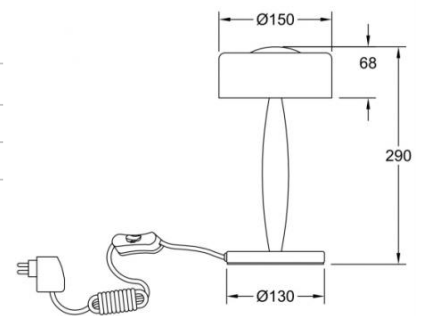

Elea

Codice	3761-30-119
Tipologia	Tavolo
Designer	Fly Design
Codice a Barre	8019282546269
Tariffa doganale	94052190
Colore	Ottone satinato
Materiale	Struttura in metallo, legno e vetro soffiato
IP	IP20
Classe di Isolamento	
Dimensioni della Lampada	290mm Ø150mm - 1kg
Dimensioni della Scatola	215x215x350mm - 1.3kg
	Sorgente luminosa 1
Sorgente	LED Integrato
Accensione	Regolazione luce al tocco
Flusso Apparecchio	860 lm
Temperatura Colore	Warm white 3000K
Classe Energetica	
	Specifica elettrica 1
Tensione di Alimentazione	230 Vac 50Hz
Potenza Totale Assorbita	8W