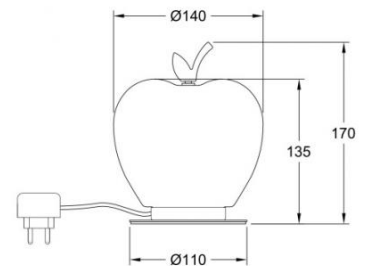

## Wendy

<b>Codice</b>	<b>3762-30-104</b>
<b>Tipologia</b>	Tavolo
<b>Designer</b>	Fly Design
<b>Codice a Barre</b>	8019282546290
<b>Tariffa doganale</b>	94052150
<b>Colore</b>	Rosso / Ottone satinato
<b>Materiale</b>	Struttura in metallo e vetro soffiato
<b>IP</b>	IP20
<b>Classe di Isolamento</b>	
<b>Dimensioni della Lampada</b>	170mm Ø140mm - 0.6kg
<b>Dimensioni della Scatola</b>	200x200x285mm - 0.9kg
	<b>Sorgente luminosa 1</b>
<b>Sorgente</b>	LED Integrato
<b>Accensione</b>	Regolazione luce al tocco
<b>Flusso Apparecchio</b>	780 lm
<b>Temperatura Colore</b>	Warm white 3000K
<b>Classe Energetica</b>	
	<b>Specifica elettrica 1</b>
<b>Tensione di Alimentazione</b>	230 Vac 50Hz
<b>Potenza Totale Assorbita</b>	8W