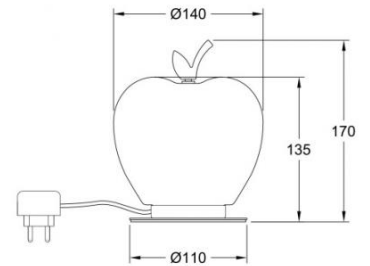

Wendy

Codice	3762-30-138
Tipologia	Tavolo
Designer	Fly Design
Codice a Barre	8019282546306
Tariffa doganale	94052150
Colore	Bianco / Cromato
Materiale	Struttura in metallo e vetro soffiato
IP	IP20
Classe di Isolamento	
Dimensioni della Lampada	170mm Ø140mm - 0.6kg
Dimensioni della Scatola	285x200x200mm - 0.9kg
	Sorgente luminosa 1
Sorgente	LED Integrato
Accensione	Regolazione luce al tocco
Flusso Apparecchio	780 lm
Temperatura Colore	Warm white 3000K
Classe Energetica	
	Specifica elettrica 1
Tensione di Alimentazione	230 Vac 50Hz
Potenza Totale Assorbita	8W