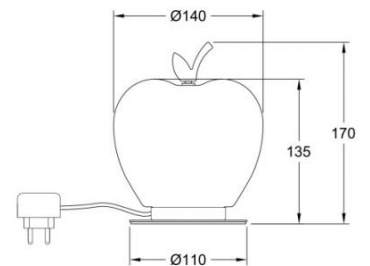

Wendy

Codice	3762-30-155
Tipologia	Tavolo
Designer	Fly Design
Codice a Barre	8019282546313
Tariffa doganale	94052150
Colore	Verde / Ottone satinato
Materiale	Struttura in metallo e vetro soffiato
IP	IP20
Classe di Isolamento	
Dimensioni della Lampada	170mm Ø140mm - 0.6kg
Dimensioni della Scatola	285x200x200mm - 0.9kg
	Sorgente luminosa 1
Sorgente	LED Integrato
Accensione	Regolazione luce al tocco
Flusso Apparecchio	780 lm
Temperatura Colore	Warm white 3000K
Classe Energetica	
	Specifica elettrica 1
Tensione di Alimentazione	230 Vac 50Hz
Potenza Totale Assorbita	8W