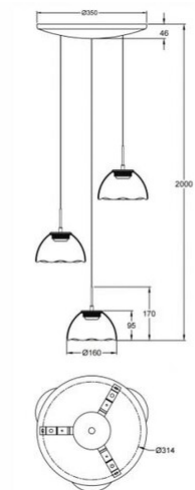

## Lucille

Modalità semplice per selezionare la temperatura colore

<b>Codice</b>	<b>3764-47-365</b>
<b>Tipologia</b>	Sospensione
<b>Designer</b>	Fly Design
<b>Codice a Barre</b>	8019282546399
<b>Tariffa doganale</b>	94051150
<b>Colore</b>	Cognac
<b>Materiale</b>	Struttura in metallo e vetro borosilicato
<b>IP</b>	IP20
<b>Classe di Isolamento</b>	 CL1
<b>Dimensioni della Lampada</b>	Max 2000mm Ø350mm - 2.3kg
<b>Dimensioni della Scatola</b>	420x420x230mm - 3.2kg
	<b>Sorgente luminosa 1</b>
<b>Sorgente</b>	LED 21W Inclusa
<b>Flusso Sorgente Luminosa</b>	2250 lm
<b>Temperatura Colore</b>	CCT (2700K 3000K 4000K)
<b>Classe Energetica</b>	
	<b>Specifica elettrica 1</b>
<b>Tensione di Alimentazione</b>	230V AC 50Hz
<b>Sistema di Controllo</b>	Dimmerabile a step