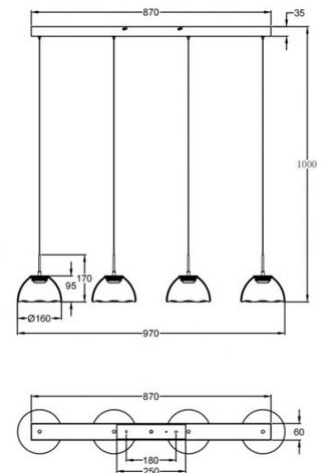

## Lucille

Modalità semplice per selezionare la temperatura colore

<b>Codice</b>	<b>3764-48-126</b>
<b>Tipologia</b>	Sospensione
<b>Designer</b>	Fly Design
<b>Codice a Barre</b>	8019282546405
<b>Tariffa doganale</b>	94051150
<b>Colore</b>	Fumé
<b>Materiale</b>	Struttura in metallo e vetro borosilicato
<b>IP</b>	IP20
<b>Classe di Isolamento</b>	 CL1
<b>Dimensioni della Lampada</b>	870x60xMax 2000mm Ø160mm - 2.5kg
<b>Dimensioni della Scatola</b>	900x305x155mm - 3.4kg
	<b>Sorgente luminosa 1</b>
<b>Sorgente</b>	LED 28W Inclusa
<b>Flusso Sorgente Luminosa</b>	3000 lm
<b>Temperatura Colore</b>	CCT (2700K 3000K 4000K)
<b>Classe Energetica</b>	
	<b>Specifica elettrica 1</b>
<b>Tensione di Alimentazione</b>	230V AC 50Hz
<b>Sistema di Controllo</b>	Dimmerabile a step