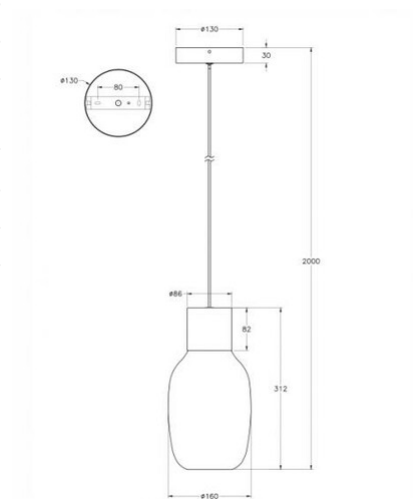

# Lapo

<b>Codice</b>	<b>3768-40-365</b>
<b>Tipologia</b>	Sospensione
<b>Designer</b>	MAIL DESIGN
<b>Codice a Barre</b>	8019282546856
<b>Tariffa doganale</b>	94051150
<b>Colore</b>	Cognac
<b>Materiale</b>	Struttura in metallo e vetro borosilicato
<b>IP</b>	IP20
<b>Classe di Isolamento</b>	 CL1
<b>Dimensioni della Lampada</b>	Max 2000mm Ø160mm - 1.0kg
<b>Dimensioni della Scatola</b>	295x295x460mm - 1.5kg
<b>Sorgente luminosa 1</b>	
<b>Sorgente</b>	LED 12W Inclusa
<b>Flusso Apparecchio</b>	1300 lm
<b>Temperatura Colore</b>	Warm white 3000K
<b>Classe Energetica</b>	
<b>Specifica elettrica 1</b>	
<b>Tensione di Alimentazione</b>	230V AC 50Hz
<b>Sistema di Controllo</b>	Dimmerabile a step